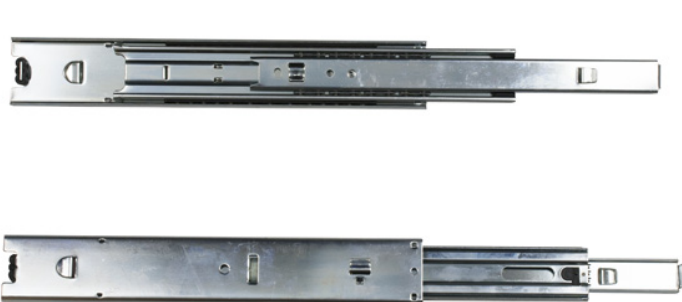

PRODUCT SHEET

Description:

Drawer Slide ME4950, 300mm, Hooks w/Locking Knob, BZP, F/ Metal Cabinets, Hook Distance: 206mm

Item number:

16.13.376-1

Units	Box	Carton	HS Code	Barcode
Pair	1	10	8302420090	
5704866474290				

Slide length A	B	C	Travel length T	D	Finish	Item No.
300 mm	284 mm	296 mm	310 mm	206 mm	BZP	16.13.376
350 mm	334 mm	346 mm	360 mm	256 mm	BZP	16.13.377
400 mm	384 mm	396 mm	410 mm	256 mm	BZP	16.13.378
450 mm	435 mm	448 mm	462 mm	306 mm	BZP	16.13.379
500 mm	484 mm	497 mm	512 mm	306 mm	BZP	16.13.380
550 mm	532 mm	546 mm	559 mm	406 mm	BZP	16.13.381
600 mm	584 mm	597 mm	615 mm	456 mm	BZP	16.13.382
650 mm	634 mm	647 mm	662 mm	506 mm	BZP	16.13.383
700 mm	684 mm	696 mm	715 mm	556 mm	BZP	16.13.384