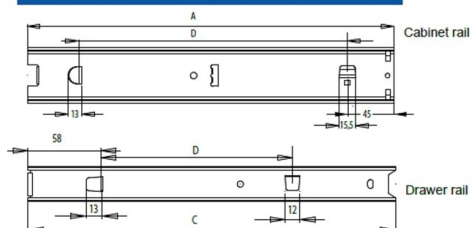

PRODUCT SHEET

Description:

Drawer Slide ME4950, 300mm, Hooks w/Locking Knob, BZP, F/ Metal Cabinets, Hook Distance: 206mm

Item number:

16.13.376-1

Units	Box	Carton	HS Code	Barcode
Pair	1	10	8302420090	
5704866474290				

Slide length A	B	C	Travel length T	D	Finish	Item No.
300 mm	284 mm	296 mm	310 mm	206 mm	BZP	16.13.376
350 mm	334 mm	346 mm	360 mm	256 mm	BZP	16.13.377
400 mm	384 mm	396 mm	410 mm	256 mm	BZP	16.13.378
450 mm	435 mm	448 mm	462 mm	306 mm	BZP	16.13.379
500 mm	484 mm	497 mm	512 mm	306 mm	BZP	16.13.380
550 mm	532 mm	546 mm	559 mm	406 mm	BZP	16.13.381
600 mm	584 mm	597 mm	615 mm	456 mm	BZP	16.13.382
650 mm	634 mm	647 mm	662 mm	506 mm	BZP	16.13.383
700 mm	684 mm	696 mm	715 mm	556 mm	BZP	16.13.384