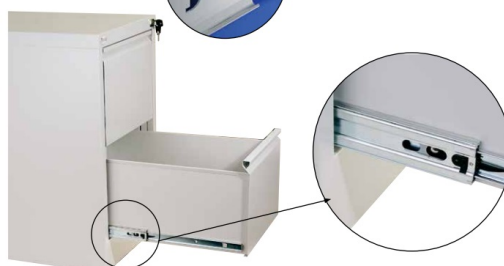

PRODUCT SHEET

Description:

Drawer Slide ME4950, 300mm, Hooks w/Locking Knob, BZP, F/ Metal Cabinets, Hook Distance: 206mm

Item number:

16.13.376-1

Units	Box	Carton	HS Code	Barcode
Pair	1	10	8302420090	
5704866474290				

Slide length A	B	C	Travel length T	D	Finish	Item No.
300 mm	284 mm	296 mm	310 mm	206 mm	BZP	16.13.376
350 mm	334 mm	346 mm	360 mm	256 mm	BZP	16.13.377
400 mm	384 mm	396 mm	410 mm	256 mm	BZP	16.13.378
450 mm	435 mm	448 mm	462 mm	306 mm	BZP	16.13.379
500 mm	484 mm	497 mm	512 mm	306 mm	BZP	16.13.380
550 mm	532 mm	546 mm	559 mm	406 mm	BZP	16.13.381
600 mm	584 mm	597 mm	615 mm	456 mm	BZP	16.13.382
650 mm	634 mm	647 mm	662 mm	506 mm	BZP	16.13.383
700 mm	684 mm	696 mm	715 mm	556 mm	BZP	16.13.384