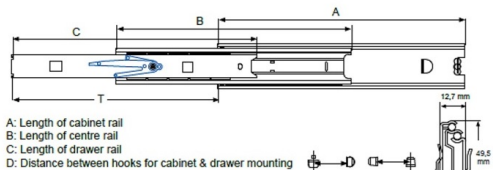

PRODUCT SHEET

Description:

Drawer Slide ME4950, 300mm, Hooks w/Locking Knob, BZP, F/ Metal Cabinets, Hook Distance: 206mm

Item number:

16.13.376-1

Units	Box	Carton	HS Code	Barcode
Pair	1	10	8302420090	
5704866474290				

Slide length A	B	C	Travel length T	D	Finish	Item No.
300 mm	284 mm	296 mm	310 mm	206 mm	BZP	16.13.376
350 mm	334 mm	346 mm	360 mm	256 mm	BZP	16.13.377
400 mm	384 mm	396 mm	410 mm	256 mm	BZP	16.13.378
450 mm	435 mm	448 mm	462 mm	306 mm	BZP	16.13.379
500 mm	484 mm	497 mm	512 mm	306 mm	BZP	16.13.380
550 mm	532 mm	546 mm	559 mm	406 mm	BZP	16.13.381
600 mm	584 mm	597 mm	615 mm	456 mm	BZP	16.13.382
650 mm	634 mm	647 mm	662 mm	506 mm	BZP	16.13.383
700 mm	684 mm	696 mm	715 mm	556 mm	BZP	16.13.384